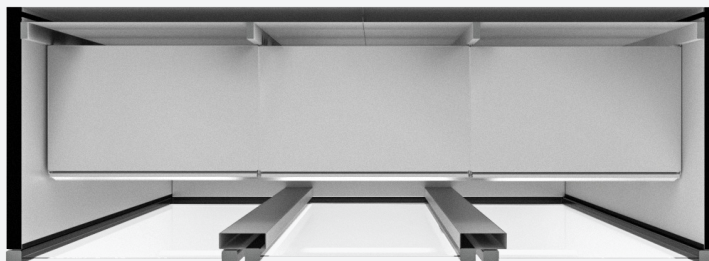

Λ Ι Β Α Σ 205
Βιτρίνα self-service Κατάψυξης

ΛΙΒΑΣ 205 3600mm

Δυναμικός σχεδιασμός και κομψή εμφάνιση

Βιτρίνα Self Service Κατάψυξης με ενσωματωμένο ή χωρίς ψυκτικό μηχανήμα. Με πέντε σειρές ρυθμιζόμενων ραφιών στο ύψος και στη θέση.

M 700, 1420, 2150
2900, 3600 (mm)
Π 770 (mm)
Υ 2050 (mm)

 Ψαριά
-18 / -20°C

 Κρέας
-18 / -20°C

 Συσκευασμένα
προϊόντα
-18 / -20°C

Τεχνικά χαρακτηριστικά

- Μόνωση οικολογικής πολυουρεθάνης
- Τυφλά πλαϊνά οικολογικής πολυουρεθάνης
- Ψύξη βεβιασμένης κυκλοφορίας
- Αυτόματη απόψυξη
- Φάρδος ραφιού 450mm
- Ανοιγόμενες, θερμαινόμενες πόρτες τριπλής υάλωσης
- Δυνατότητα επιλογής χρώματος στο εσωτερικό και εξωτερικό της βιτρίνας
- Κρυφός φωτισμός LED