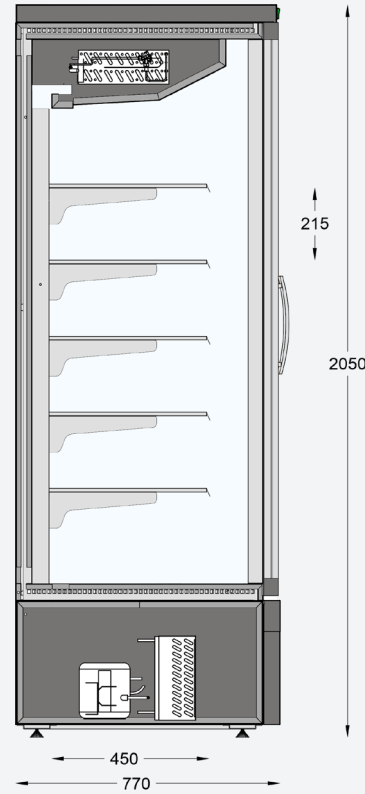

Δειγματολόγιο φωτισμού LED

Προσφέρουμε ένα ευρύ φάσμα χρωμάτων φωτισμού LED που μπορεί να προσφέρει χρηστικότητα ή διάθεση στη βιτρίνα και στην αισθητική του τελικού αποτελέσματος, ενώ ταυτόχρονα είναι εύκολο να αντικατασταθεί, παρέχει οικονομία λόγω χαμηλής κατανάλωσης ρεύματος, και είναι φιλικό προς το περιβάλλον γιατί δεν περιέχει επικίνδυνες ουσίες όπως ο υδράργυρος.