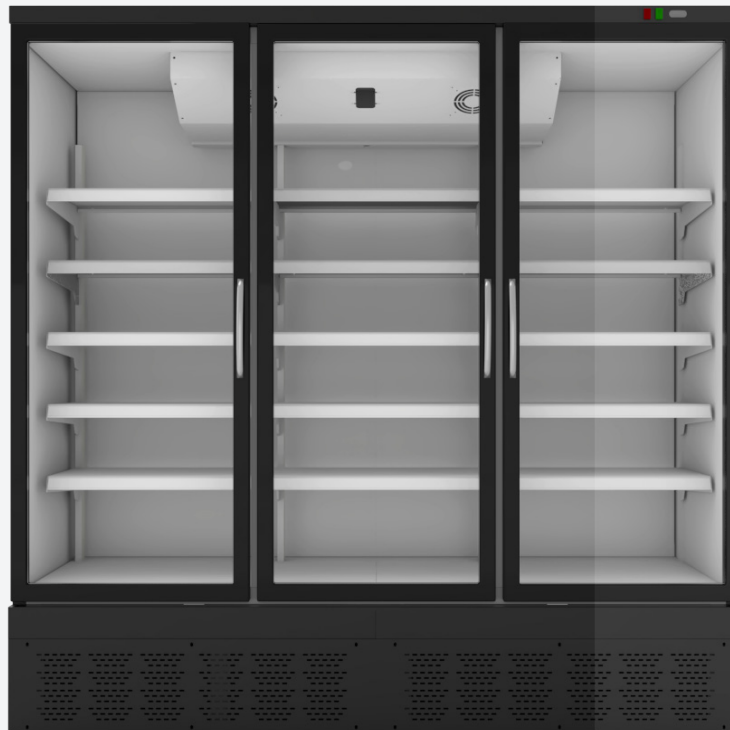

Λ Ι Β Α Σ 205
Βιτρίνα self-service Κατάψυξης

ΛΙΒΑΣ 205 3600mm

Δυναμικός σχεδιασμός και κομψή εμφάνιση

Βιτρίνα Self Service Κατάψυξης με ενσωματωμένο ή χωρίς ψυκτικό μηχανήμα. Με πέντε σειρές ρυθμιζόμενων ραφιών στο ύψος και στη θέση.

M 700, 1420, 2150
2900, 3600 (mm)
Π 770 (mm)
Υ 2050 (mm)

 Ψαριά
-18 / -20°C

 Κρέας
-18 / -20°C

 Συσκευασμένα
προϊόντα
-18 / -20°C

Τεχνικά χαρακτηριστικά

- Μόνωση οικολογικής πολυουρεθάνης
- Τυφλά πλαϊνά οικολογικής πολυουρεθάνης
- Ψύξη βεβιασμένης κυκλοφορίας
- Αυτόματη απόψυξη
- Φάρδος ραφιού 450mm
- Ανοιγόμενες, θερμαινόμενες πόρτες τριπλής υάλωσης
- Δυνατότητα επιλογής χρώματος στο εσωτερικό και εξωτερικό της βιτρίνας
- Κρυφός φωτισμός LED

Επιλογή χρώματος

Φωτισμός LED

Ηλεκτρονικό θερμόμετρο
θερμοστάτης

Προσαρμόσιμη επωνυμία

Δειγματολόγιο χρωμάτων

Παρέχουμε μια μεγάλη γκάμα χρωμάτων RAL, επενδύσεων μελαμίνης και AGT με γυαλιστερή, ματ, λεία ή ζαγρέ επιφάνεια που μπορεί να ικανοποιήσει τις πιο δύσκολες απαιτήσεις σε συνάφεια πάντα με τις ανάγκες και την αισθητική του εκάστοτε χώρου.