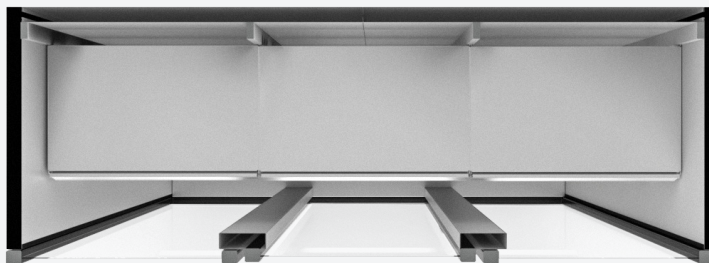

Λ Ι Β Α Σ 205
Βιτρίνα self-service Συντήρησης

ΛΙΒΑΣ 205 3600mm

Ανθεκτικός και εργονομικός σχεδιασμός

Βιτρίνα Self Service Συντήρησης με ενσωματωμένο ή χωρίς ψυκτικό μηχάνημα. Με πέντε σειρές ρυθμιζόμενων ραφιών στο ύψος και στη θέση.

M 700, 1420, 2150
2900, 3600 (mm)
Π 770 (mm)
Υ 2050 (mm)

Ροφήματα
+2 / +3°C

Αλλαντικά
+2 / +3°C

Τυροκομικά
+2 / +3°C

Μπύρες
-3 / -5°C

Τεχνικά χαρακτηριστικά

- Μόνωση οικολογικής πολυουρεθάνης
- Τυφλά πλαϊνά οικολογικής πολυουρεθάνης
- Ψύξη βεβιασμένης κυκλοφορίας
- Αυτόματη απόψυξη
- Φάρδος ραφιού 450mm
- Ανοιγόμενες πόρτες διπλής υάλωσης ή συρόμενες πόρτες διπλής υάλωσης
- Δυνατότητα επιλογής χρώματος στο εσωτερικό και εξωτερικό της βιτρίνας
- Κρυφός φωτισμός LED