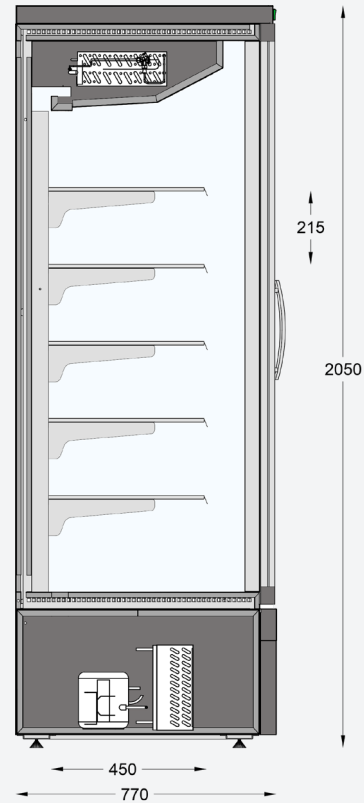

Δειγματολόγιο φωτισμού LED

Προσφέρουμε ένα ευρύ φάσμα χρωμάτων φωτισμού LED που μπορεί να προσφέρει χρηστικότητα ή διάθεση στη βιτρίνα και στην αισθητική του τελικού αποτελέσματος, ενώ ταυτόχρονα είναι εύκολο να αντικατασταθεί, παρέχει οικονομία λόγω χαμηλής κατανάλωσης ρεύματος, και είναι φιλικό προς το περιβάλλον γιατί δεν περιέχει επικίνδυνες ουσίες όπως ο υδράργυρος.