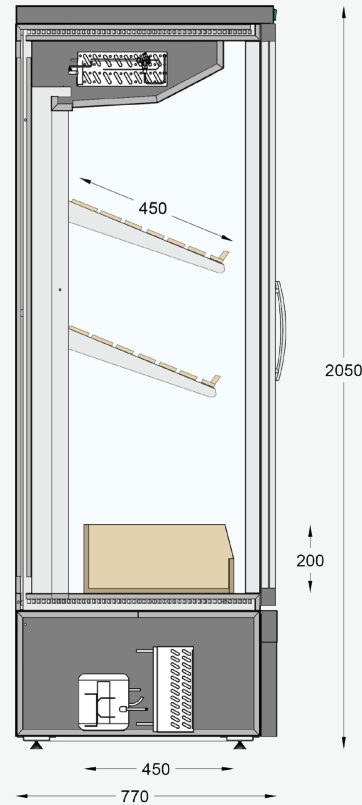

Δειγματολόγιο φωτισμού LED

Προσφέρουμε ένα ευρύ φάσμα χρωμάτων φωτισμού LED που μπορεί να προσφέρει χρηστικότητα ή διάθεση στη βιτρίνα και στην αισθητική του τελικού αποτελέσματος, ενώ ταυτόχρονα είναι εύκολο να αντικατασταθεί, παρέχει οικονομία λόγω χαμηλής κατανάλωσης ρεύματος, και είναι φιλικό προς το περιβάλλον γιατί δεν περιέχει επικίνδυνες ουσίες όπως ο υδράργυρος.