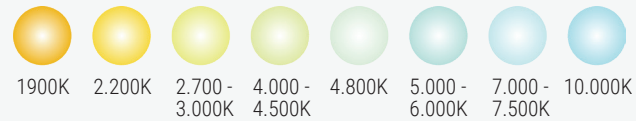

Δειγματολόγιο φωτισμού LED

Προσφέρουμε ένα ευρύ φάσμα χρωμάτων φωτισμού LED που μπορεί να προσφέρει χρηστικότητα ή διάθεση στη βιτρίνα και στην αισθητική του τελικού αποτελέσματος, ενώ ταυτόχρονα είναι εύκολο να αντικατασταθεί, παρέχει οικονομία λόγω χαμηλής κατανάλωσης ρεύματος, και είναι φιλικό προς το περιβάλλον γιατί δεν περιέχει επικίνδυνες ουσίες όπως ο υδράργυρος.