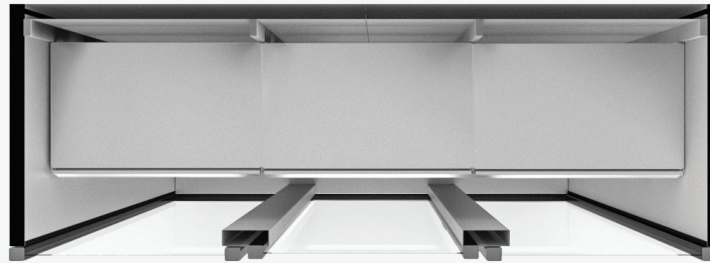

ΛΙΒΑΣ 220
Βιτρίνα self-service Κατάψυξης

ΛΙΒΑΣ 220 2150 + 2150mm

Δυναμικός σχεδιασμός, κομψή εμφάνιση

Βιτρίνα Self Service Κατάψυξης με ενσωματωμένο ή χωρίς ψυκτικό μηχάνημα. Με έξι σειρές ρυθμιζόμενων ραφιών στο ύψος και στη θέση.

M 700, 1420, 2150
2900, 3600 (mm)
Π 770 (mm)
Υ 2200 (mm)

 Ψαριά
-18 / -20°C

 Κρέας
-18 / -20°C

 Συσκευασμένα
προϊόντα
-18 / -20°C

Τεχνικά χαρακτηριστικά

- Μόνωση οικολογικής πολυουρεθάνης
- Τυφλά πλαϊνά οικολογικής πολυουρεθάνης
- Ψύξη βεβιασμένης κυκλοφορίας
- Αυτόματη απόψυξη
- Φάρδος ραφιού 450mm
- Ανοιγόμενες, θερμαινόμενες πόρτες τριπλής υάλωσης
- Δυνατότητα επιλογής χρώματος στο εσωτερικό και εξωτερικό της βιτρίνας
- Κρυφός φωτισμός LED

Επιλογή χρώματος

Φωτισμός LED

Ηλεκτρονικό θερμομέτρο
θερμοστάτης

Προσαρμόσιμη επωνυμία

Δειγματολόγιο χρωμάτων

Παρέχουμε μια μεγάλη γκάμα χρωμάτων RAL, επενδύσεων μελαμίνης και AGT με γυαλιστερή, ματ, λεία ή ζαγρέ επιφάνεια που μπορεί να ικανοποιήσει τις πιο δύσκολες απαιτήσεις σε συνάφεια πάντα με τις ανάγκες και την αισθητική του εκάστοτε χώρου.