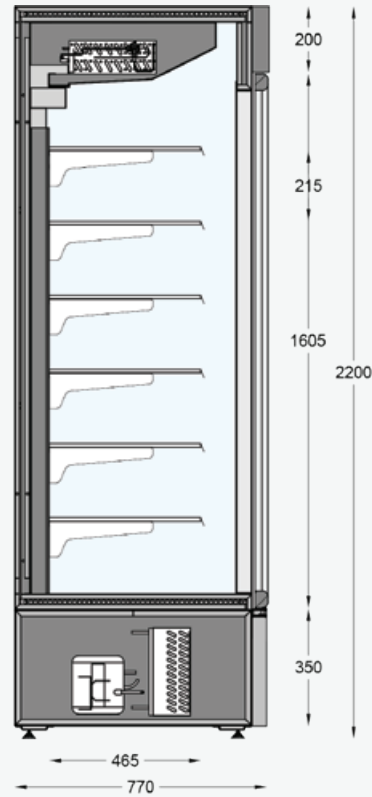

Δειγματολόγιο φωτισμού LED

Προσφέρουμε ένα ευρύ φάσμα χρωμάτων φωτισμού LED που μπορεί να προσφέρει χρηστικότητα ή διάθεση στη βιτρίνα και στην αισθητική του τελικού αποτελέσματος, ενώ ταυτόχρονα είναι εύκολο να αντικατασταθεί, παρέχει οικονομία λόγω χαμηλής κατανάλωσης ρεύματος, και είναι φιλικό προς το περιβάλλον γιατί δεν περιέχει επικίνδυνες ουσίες όπως ο υδράργυρος.