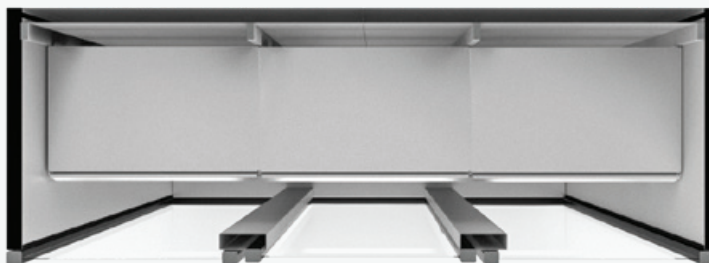

ΛΙΒΑΣ 220
Βιτρίνα self-service Συντήρησης

CHOOSE THE GOOD STUFF

ΛΙΒΑΣ 220 2900 + 3600mm

Ανθεκτικός και εργονομικός σχεδιασμός

Βιτρίνα Self Service Συντήρησης με ενσωματωμένο ή χωρίς ψυκτικό μηχάνημα. Με έξι σειρές ρυθμιζόμενων ραφιών στο ύψος και στη θέση.

M 700, 1420, 2150
2900, 3600 (mm)
Π 770 (mm)
Υ 2200 (mm)

Ροφήματα
+2 / +3°C

Αλλαντικά
+2 / +3°C

Τυροκομικά
+2 / +3°C

Μπύρες
-3 / -5°C

Τεχνικά χαρακτηριστικά

- Μόνωση οικολογικής πολυουρεθάνης
- Τυφλά πλαϊνά οικολογικής πολυουρεθάνης
- Ψύξη βεβιασμένης κυκλοφορίας
- Αυτόματη απόψυξη
- Φάρδος ραφιού 450mm
- Ανοιγόμενες πόρτες διπλής υάλωσης ή συρόμενες πόρτες διπλής υάλωσης
- Δυνατότητα επιλογής χρώματος στο εσωτερικό και εξωτερικό της βιτρίνας
- Κρυφός φωτισμός LED