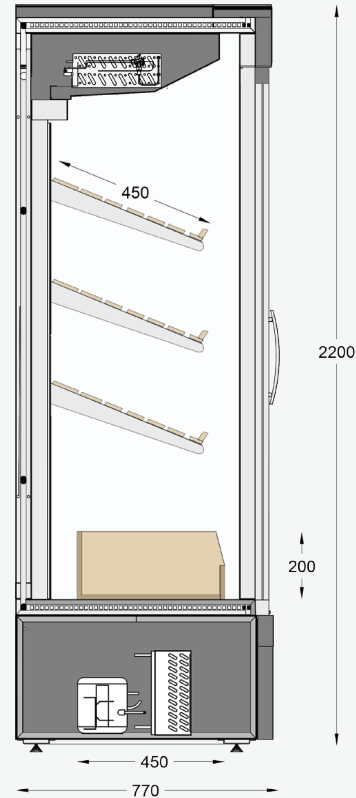

Δειγματολόγιο φωτισμού LED

Προσφέρουμε ένα ευρύ φάσμα χρωμάτων φωτισμού LED που μπορεί να προσφέρει χρηστικότητα ή διάθεση στη βιτρίνα και στην αισθητική του τελικού αποτελέσματος, ενώ ταυτόχρονα είναι εύκολο να αντικατασταθεί, παρέχει οικονομία λόγω χαμηλής κατανάλωσης ρεύματος, και είναι φιλικό προς το περιβάλλον γιατί δεν περιέχει επικίνδυνες ουσίες όπως ο υδράργυρος.