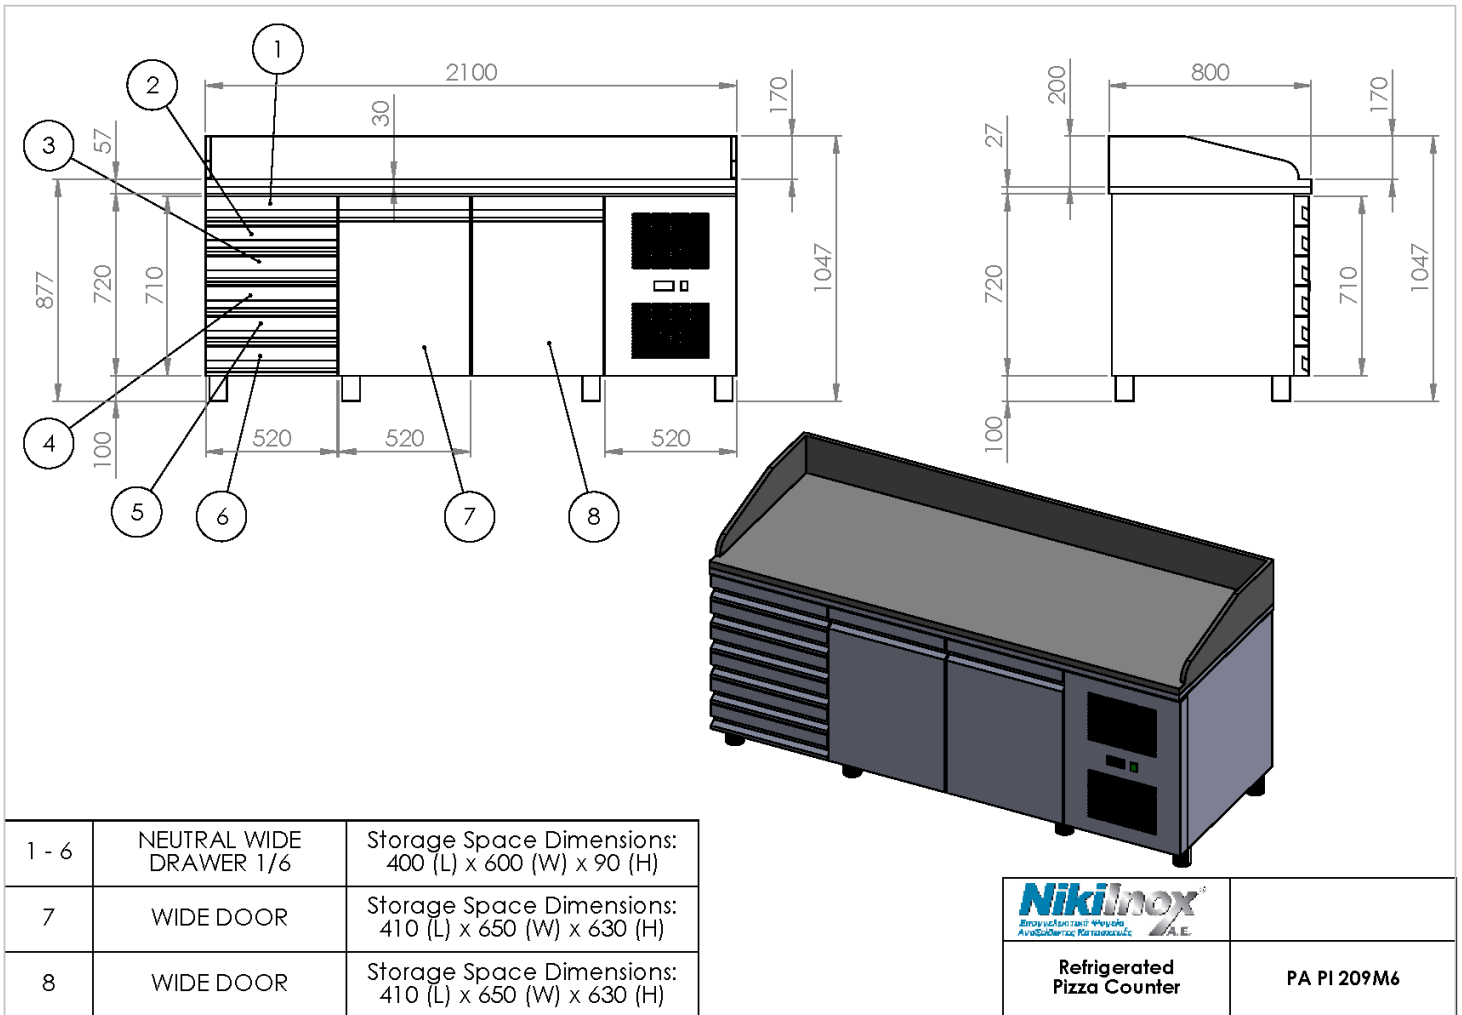

Ανακαλύψτε το επαγγελματικό ψυγείο πάγκου PA PI 209M6, ιδανικό για πιτσαρίες που επιθυμούν να προσφέρουν την καλύτερη εμπειρία στους πελάτες τους.

Με κορυφαία κατασκευή από ανοξείδωτο ατσάλι AISI 304, αυτός ο πάγκος προετοιμασίας πίτσας διαθέτει μια εντυπωσιακή επιφάνεια από γρανίτη, που όχι μόνο προσθέτει στυλ αλλά και ανθεκτικότητα.

Με βάθος 700mm, είναι σχεδιασμένος για να φιλοξενεί όλα τα απαραίτητα υλικά και εργαλεία για την παρασκευή πίτσας. Υπάρχει η δυνατότητα αλλαγής των συρταριών με πόρτες κατόπιν αιτήματος, καθώς και η επιλογή παραγωγής με τη μηχανή στα αριστερά, αν αυτό εξυπηρετεί τις ανάγκες σας.

Οι κορυφαίοι οδηγοί πλήρους επέκτασης στα συρτάρια διευκολύνουν την πρόσβαση στα υλικά σας, ενώ τα κουμπωτά μαγνητικά λάστιχα εξασφαλίζουν άριστη σφράγιση.

Οι εργονομικές λαβές και ο θερμοστάτης με αυτόματο σύστημα απόψυξης προσφέρουν άνεση και ευκολία στη χρήση. Η πολυουρεθάνη μόνωση και η αυτόματη εξάτμιση των συμπυκνωμάτων συμβάλλουν στην ενεργειακή αποδοτικότητα του πάγκου.