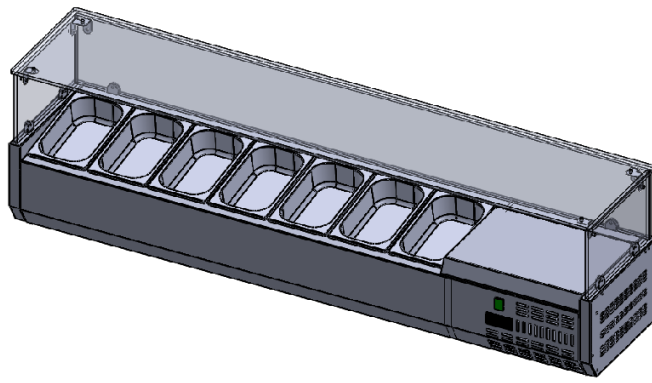

ΕΠΙΤΡΑΠΕΖΙΑ ΒΙΤΡΙΝΑ ΣΑΛΑΤΩΝ SA PI 157T

PRODUCT SPECIFICATIONS

Weight	45 kg
Dimensions	157 × 34 × 45 cm
Δίσκοι GN	7 (1/4)
Ιπποδύναμη (HP)	1/6
Όγκος (m3)	0.24

SKU: SA PI 157T

Refrigerated countertop salad display		SA PI 157T

Capacity:	7 GNTrays (1/4)
-----------	-----------------