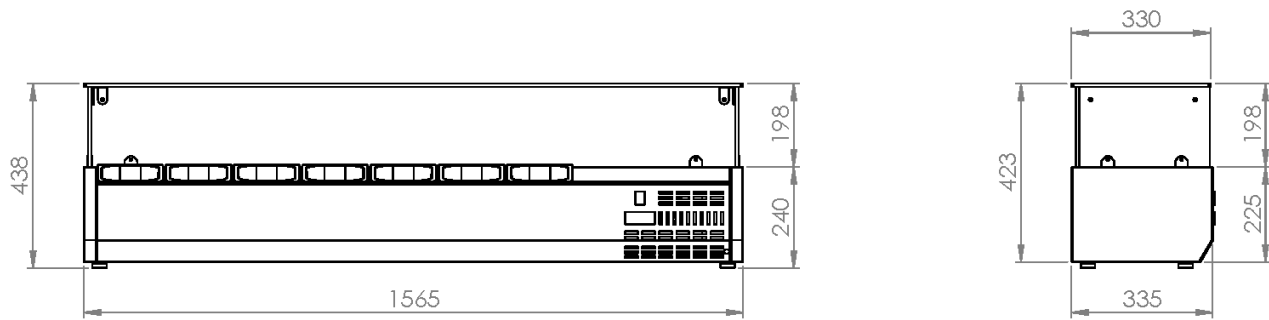

ΕΠΙΤΡΑΠΕΖΙΑ ΒΙΤΡΙΝΑ ΣΑΛΑΤΩΝ SA PI 157T

PRODUCT SPECIFICATIONS

Weight	45 kg
Dimensions	157 × 34 × 45 cm
Δίσκοι GN	7 (1/4)
Ιπποδύναμη (HP)	1/6
Όγκος (m3)	0.24

SKU: SA PI 157T

Refrigerated countertop salad display		SA PI 157T

Capacity:	7 GNTrays (1/4)
-----------	-----------------