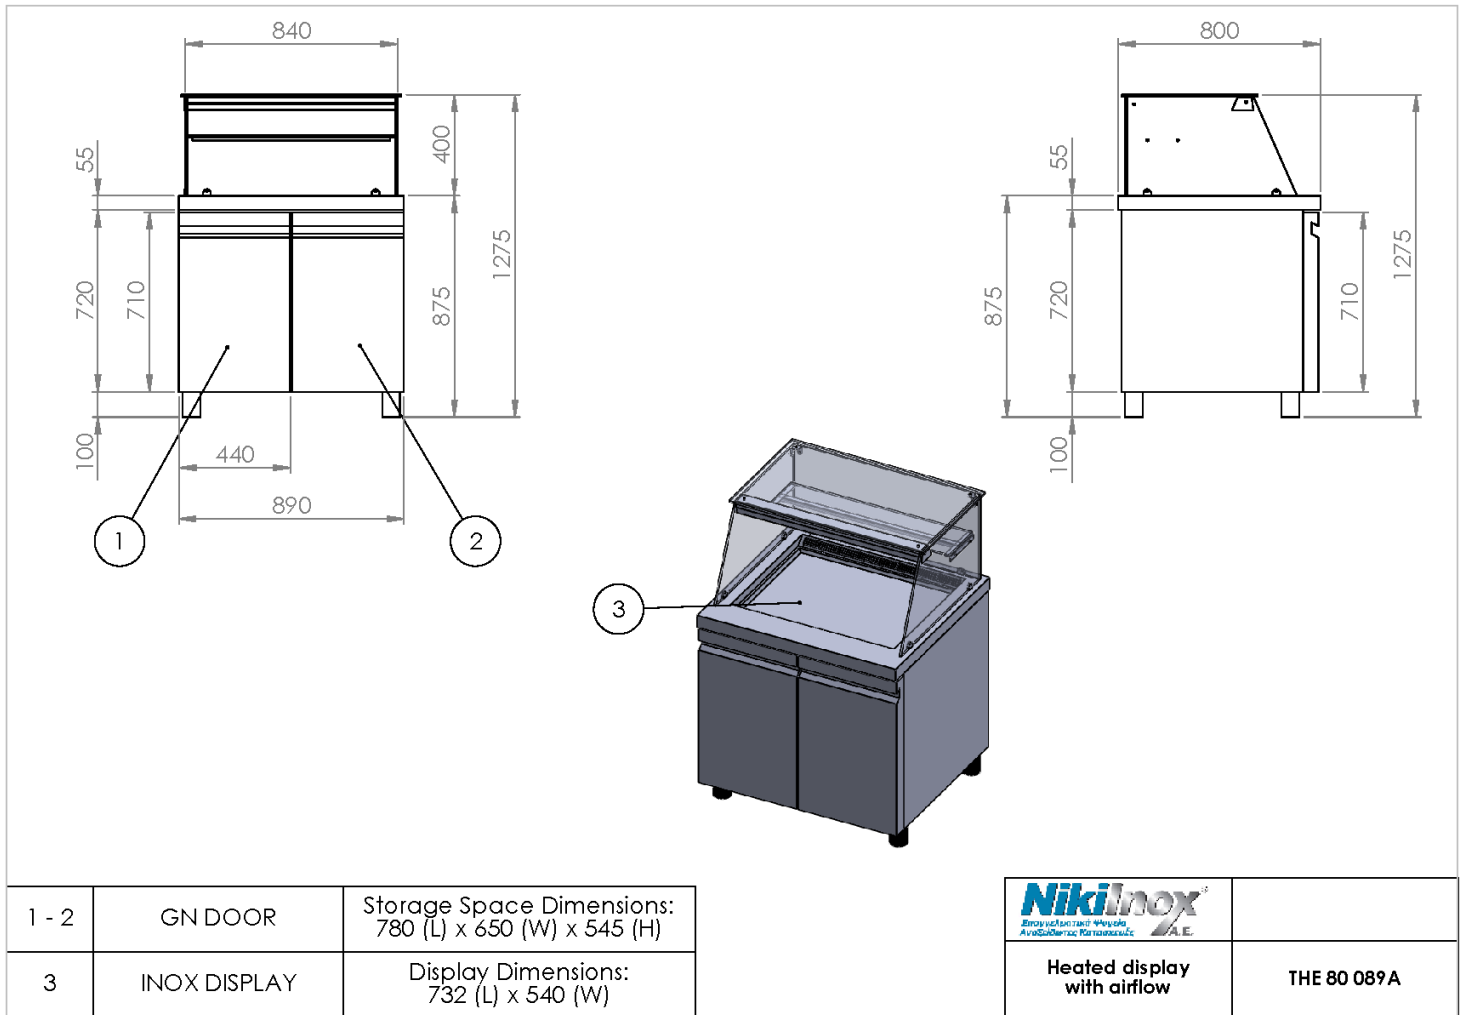

ΕΠΙΔΑΠΕΔΙΟΣ ΘΕΡΜΟΘΆΛΑΜΟΣ ΜΕ ΑΉΡΑ THE 70 089A

PRODUCT SPECIFICATIONS

Κατανάλωση (W)	1600
Όγκος (m3)	0.87

SKU: THE 70 089A

Με ταψί, πόρτες GN, λάμπες αλογόνου και αέρα.