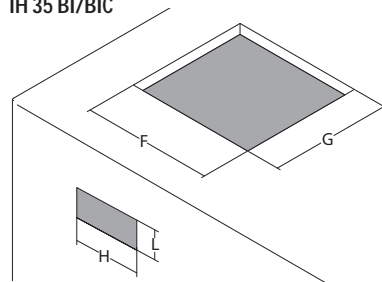

### IH BM

Bain - marie for maintaining the temperature of trays in the buffets

IH 35 BI

IH 35 BIC

IH BM

IH 35 BI/BIC

	watt	mm	kg	mm	mm	mm	mm	mm	mm	mm	mm	mm	mm	mm	kg	mm	kg
<b>IH 35 BI</b>	3.500	1ph	∅ 245	40	380x360	338	358	116	360	380	370	350	187	80	4.2	350x395x130	5.2
<b>IH 35 BIC</b>	3.500	1ph	∅ 245	40	308x329	316	335	115	370	390	345	325	187	80	6.6	350x395x130	7.6
<b>IH BM</b>	2.000	1ph	265x340	15	455x310	460	315	61	332	-	-	-	-	-	5.3	520x400x85	6.3